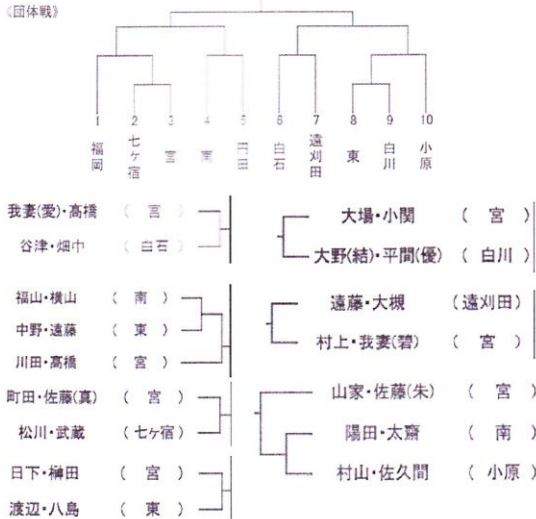

## 中総体の対戦が決まりました

### 野球部

### バスケット部

第1日目 (5月27日 (土))

対戦			
第1試合 9:10	女子	② 宮	① 東
第2試合 10:30	男子	① 遠刈田	② 白石
第3試合 11:50	女子	③ 遠刈田	④ 白石
第4試合 13:10	男子	③ 東	①・②の敗者
第5試合 14:30	女子	② 宮	③ 遠刈田

### テニス部

平成29年度 地区中総体 (女子) 組み合わせ

(団体戦)

第2日目 (5月28日 (日))

対戦			
第1試合 9:00	女子	③ 遠刈田	① 東
第2試合 10:20	女子	② 宮	④ 白石
第3試合 11:40	男子	①・②の勝者	③ 東
第4試合 13:00	女子	① 東	④ 白石

ぜひ、ご都合を付けて応援に!