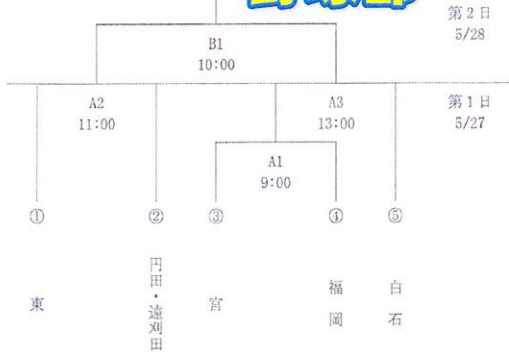

バスケット部

第1日目 (5月27日 (土))

対戦			
第1試合 9:10	女子	② 宮	① 東
第2試合 10:30	男子	① 遠刈田	② 白石
第3試合 11:50	女子	③ 遠刈田	④ 白石
第4試合 13:10	男子	③ 東	①・②の敗者
第5試合 14:30	女子	② 宮	③ 遠刈田